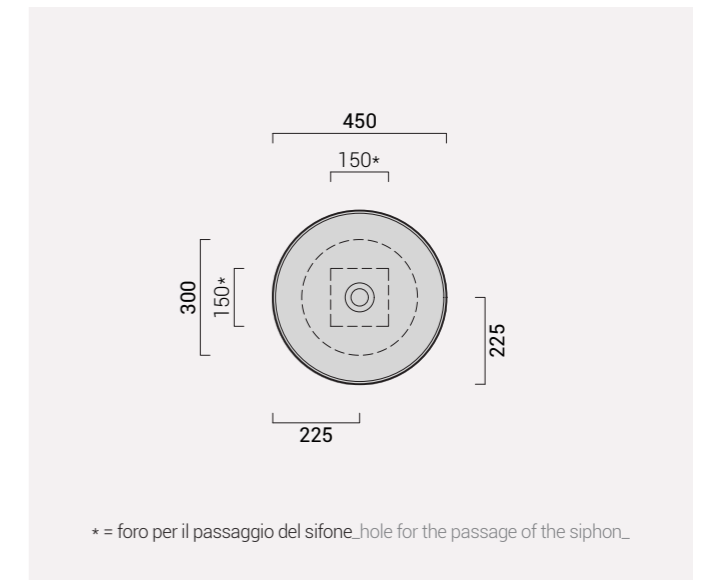

Gran Mascalzone

		Codice	Prezzo
tipologia_type_	lavabo_washbasin_		
dimensione_size_	cm 45		
installazione_installation_	appoggiocountertop		
finitura_trim_	bianco lucido_glossy white_	14LV451	€ 240
finitura_trim_	colorato_coloured_	14LV457	€ 642
peso_weight_	kg 15		
pz/paletta_art/pallet_	nazionale 20_europallet 20_		
accessori_accessories_			
piletta_drain_	piletta click/clack in ceramica_push down ceramic drain_	99ACKP1	€ 70
finitura_trim_	bianco lucido_glossy white_	99ACKP7	€ 90
	colorato_coloured_		
piletta_drain_	piletta a scarico libero in ceramica_fixed ceramic drain_	99ACSP1	€ 70
finitura_trim_	bianco lucido_glossy white_	99ACSP7	€ 90
	colorato_coloured_		

Disponibile da Aprile 2021_
Available from April 2021_
Verfügbar ab April 2021_
Disponible à partir d'avril 2021_