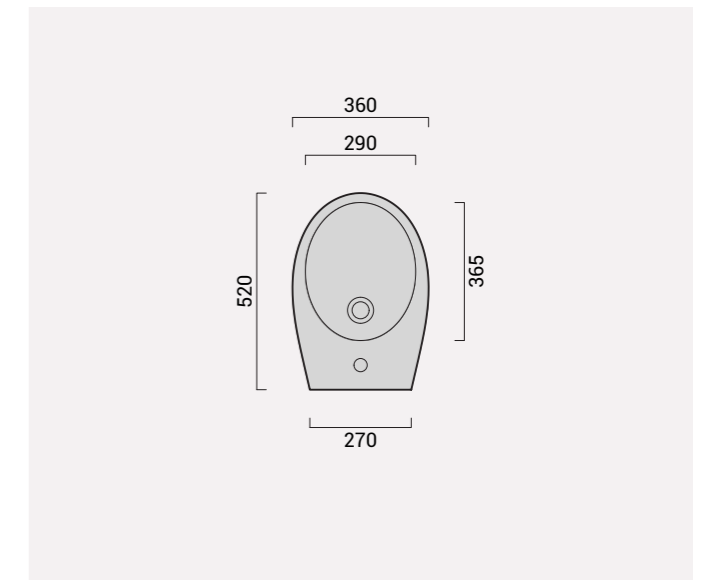

accessori_accessories_

tipologia_type_	piletta click/clack in ceramica_push down ceramic drain_		
finitura_trim_	bianco lucido_glossy white_	99ACKP1	€ 70
finitura_trim_	colorato_coloured_	99ACKP7	€ 90
tipologia_type_	piletta a scarico libero in ceramica_fixed ceramic drain_		
finitura_trim_	bianco lucido_glossy white_	09ACSP1	€ 70
finitura_trim_	colorato_coloured_	99ACSP7	€ 90
tipologia_type_	kit fissaggi per filomuro_back to wall fixing kit_	99ACV71	€ 6