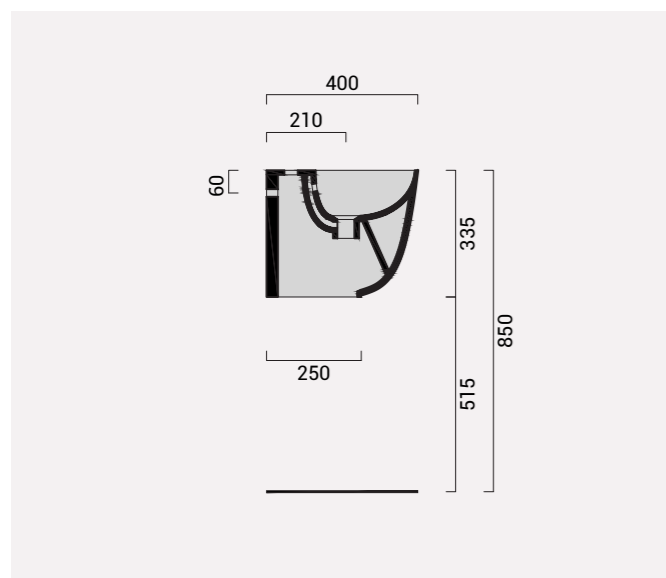

Gran Mascalzone

		Codice	Prezzo
tipologia_type_	lavabo_washbasin_		
dimensione_size_	cm 60x40		
installazione_installation_	parete.appoggiowallhung.countertop		
finitura_trim_	bianco lucido_glossy white_	14LVGR1	€ 260
finitura_trim_	colorato_coloured_	14LVGR7	€ 662
peso_weight_	kg 22		
pz/paletta_art/pallet_	nazionale 20_europallet 20_		
accessori_accessories_			
tipologia_type_	porta asciugamano_towel rail_		
dimensione_size_	cm 70		
finitura_trim_	cromato lucido_bright chrome_	14ACGM1	€ 150
peso_weight_	kg 1,2		
piletta_drain_	piletta click/clack in ceramica_push down ceramic drain_		
finitura_trim_	bianco lucido_glossy white_	99ACKP1	€ 70
	colorato_coloured_	99ACKP7	€ 90
piletta_drain_	piletta a scarico libero in ceramica_fixed ceramic drain_		
finitura_trim_	bianco lucido_glossy white_	99ACSP1	€ 70
	colorato_coloured_	99ACSP7	€ 90