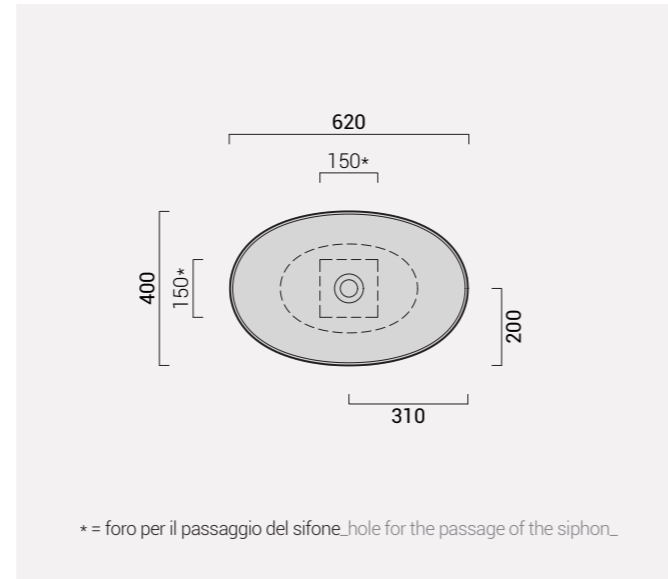

Gran Mascalzone

		Codice	Prezzo
tipologia_type_	lavabo_washbasin_		
dimensione_size_	cm 62X40		
installazione_installation_	appoggiocountertop		
finitura_trim_	bianco lucido_glossy white_	14LV621	€ 260
finitura_trim_	colorato_coloured_	14LV627	€ 662
peso_weight_	kg 19		
pz/paletta_art/pallet_	nazionale 10_europallet 10_		
accessori_accessories_			
piletta_drain_	piletta click/clack in ceramica_push down ceramic drain_		
finitura_trim_	bianco lucido_glossy white_	99ACKP1	€ 70
	colorato_coloured_	99ACKP7	€ 90
piletta_drain_	piletta a scarico libero in ceramica_fixed ceramic drain_		
finitura_trim_	bianco lucido_glossy white_	99ACSP1	€ 70
	colorato_coloured_	99ACSP7	€ 90

Disponibile da Aprile 2021_
Available from April 2021_
Verfügbar ab April 2021_
Disponible à partir d'avril 2021_