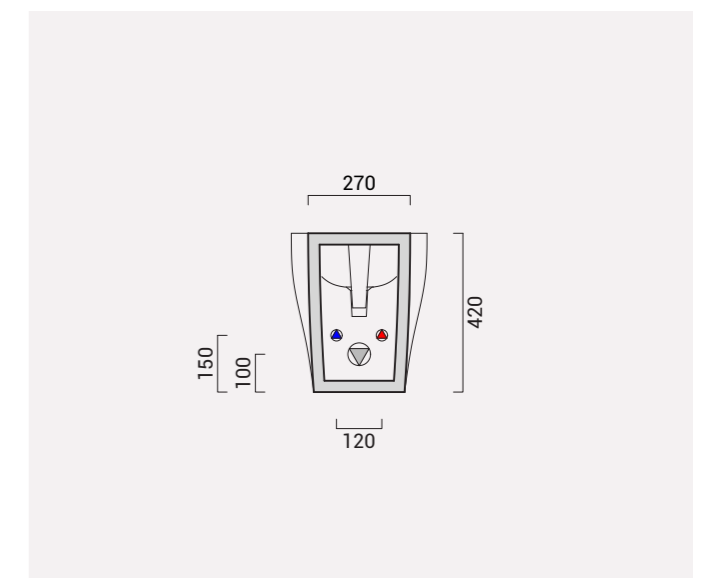

accessori_accessories_

tipologia_type_	piletta click/clack in ceramica_push down ceramic drain_		
finitura_trim_	bianco lucido_glossy white_	99ACKP1	€ 70
finitura_trim_	colorato_coloured_	99ACKP7	€ 90
tipologia_type_	piletta a scarico libero in ceramica_fixed ceramic drain_		
finitura_trim_	bianco lucido_glossy white_	09ACSP1	€ 70
finitura_trim_	colorato_coloured_	99ACSP7	€ 90
tipologia_type_	kit fissaggi per filomuro_back to wall fixing kit_	99ACV71	€ 6