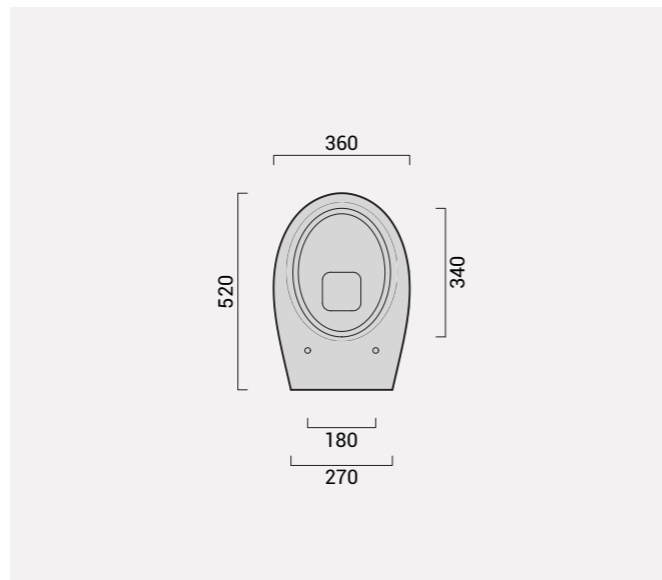

Gran Mascalzone

		Codice	Prezzo
tipologia_type_	wc senza brida_wc rim less_		
dimensione_size_	cm 36x52		
installazione_installation_	sospeso_wall hung_		
scarico_drain_	parete_wall_		
finitura_trim_	bianco lucido_glossy white_	14VSGS1	€ 231
finitura_trim_	colorato_coloured_	14VSGS7	€ 633
peso_weight_	kg 20		
pz/paletta_art/pallet_	nazionale 15_europallet 25_		

accessori_accessories_

tipologia_type_	copriwater ammortizzato slim con cerniere a sgancio rapido_ slim cushioned coverseat with quick release hinges_		
finitura_trim_	bianco lucido_glossy white_	14CWGR1	€ 110
finitura_trim_	colorato_coloured_	14CWGR7	€ 245
tipologia_type_	kit fissaggio a scomparsa_wall hung fixing kit_	09ACKV1	€ 42
tipologia_type_	staffe di fissaggio_fixing brackets_	99ACST1	€ 39