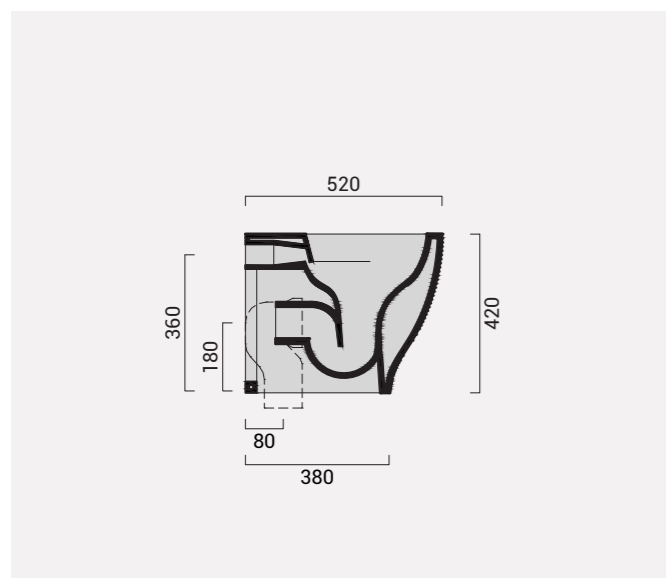

Gran Mascalzone

		Codice	Prezzo
tipologia_type_	wc senza brida_wc rim less_		
dimensione_size_	cm 36x52		
installazione_installation_	terra filoparete_backtowall_		
scarico_drain_	terra.parete_floor.wall_		
finitura_trim_	bianco lucido_glossy white_	14VSGR1	€ 231
finitura_trim_	colorato_coloured_	14VSGR7	€ 633
peso_weight_	kg 27		
pz/paletta_art/pallet_	nazionale 15_europallet 25_		

accessori_accessories_

tipologia_type_	copriwater ammortizzato slim con cerniere a sgancio rapido_ slim cushioned coverseat with quick release hinges_		
finitura_trim_	bianco lucido_glossy white_	14CWGR1	€ 110
finitura_trim_	colorato_coloured_	14CWGR7	€ 245
tipologia_type_	kit fissaggi per filomuro_back to wall fixing kit_	99ACV71	€ 6
tipologia_type_	curva di scarico da 100 mm_100 mm drainage connection_	99AC061	€ 15