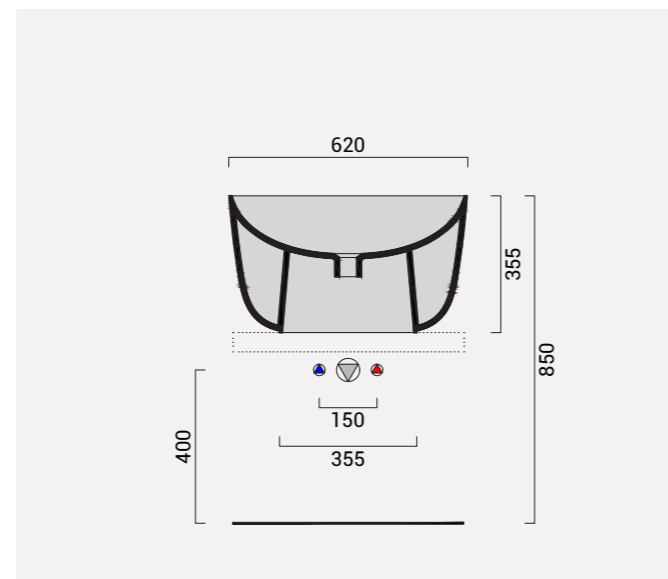

Gran Mascalzone

		Codice	Prezzo
tipologia_type_	lavabo_washbasin_		
dimensione_size_	cm 62X40		
installazione_installation_	appoggiocountertop		
finitura_trim_	bianco lucido_glossy white_	14LV621	€ 260
finitura_trim_	colorato_coloured_	14LV627	€ 662
peso_weight_	kg 19		
pz/paletta_art/pallet_	nazionale 10_europallet 10_		
accessori_accessories_			
piletta_drain_	piletta click/clack in ceramica_push down ceramic drain_		
finitura_trim_	bianco lucido_glossy white_	99ACKP1	€ 70
	colorato_coloured_	99ACKP7	€ 90
piletta_drain_	piletta a scarico libero in ceramica_fixed ceramic drain_		
finitura_trim_	bianco lucido_glossy white_	99ACSP1	€ 70
	colorato_coloured_	99ACSP7	€ 90

Disponibile da Aprile 2021_
Available from April 2021_
Verfügbar ab April 2021_
Disponible à partir d'avril 2021_