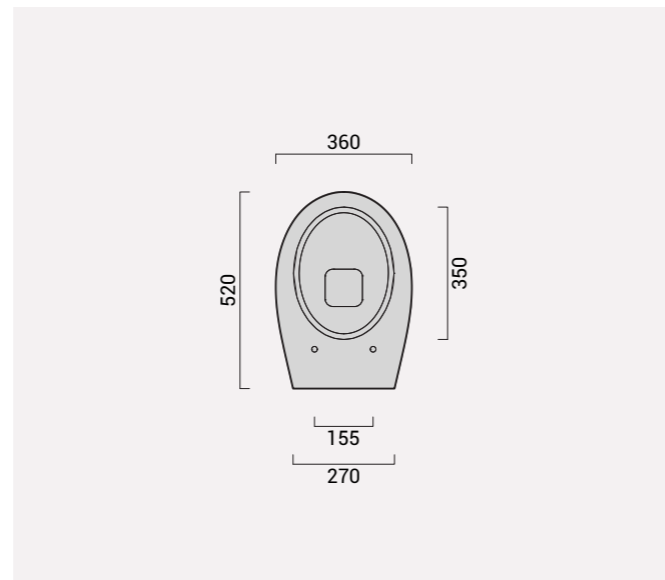

Gran Mascalzone

		Codice	Prezzo
tipologia_type_	wc senza brida_wc rim less_		
dimensione_size_	cm 36x52		
installazione_installation_	terra filoparete_backtowall_		
scarico_drain_	terra.parete_floor.wall_		
finitura_trim_	bianco lucido_glossy white_	14VSGR1	€ 231
finitura_trim_	colorato_coloured_	14VSGR7	€ 633
peso_weight_	kg 27		
pz/paletta_art/pallet_	nazionale 15_europallet 25_		

accessori_accessories_

tipologia_type_	copriwater ammortizzato slim con cerniere a sgancio rapido_ slim cushioned coverseat with quick release hinges_		
finitura_trim_	bianco lucido_glossy white_	14CWGR1	€ 110
finitura_trim_	colorato_coloured_	14CWGR7	€ 245
tipologia_type_	kit fissaggi per filomuro_back to wall fixing kit_	99ACV71	€ 6
tipologia_type_	curva di scarico da 100 mm_100 mm drainage connection_	99AC061	€ 15