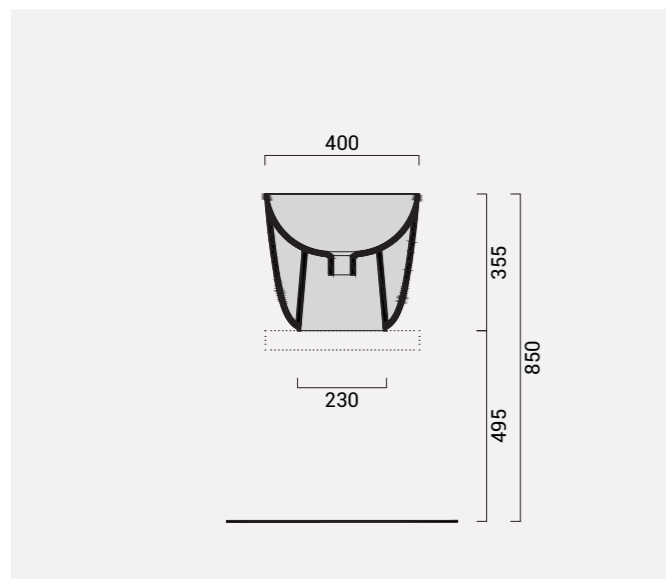

Gran Mascalzone

		Codice	Prezzo
tipologia_type_	lavabo_washbasin_		
dimensione_size_	cm 62X40		
installazione_installation_	appoggiocountertop		
finitura_trim_	bianco lucido_glossy white_	14LV621	€ 260
finitura_trim_	colorato_coloured_	14LV627	€ 662
peso_weight_	kg 19		
pz/paletta_art/pallet_	nazionale 10_europallet 10_		
accessori_accessories_			
piletta_drain_	piletta click/clack in ceramica_push down ceramic drain_		
finitura_trim_	bianco lucido_glossy white_	99ACKP1	€ 70
	colorato_coloured_	99ACKP7	€ 90
piletta_drain_	piletta a scarico libero in ceramica_fixed ceramic drain_		
finitura_trim_	bianco lucido_glossy white_	99ACSP1	€ 70
	colorato_coloured_	99ACSP7	€ 90

Disponibile da Aprile 2021_
Available from April 2021_
Verfügbar ab April 2021_
Disponible à partir d'avril 2021_