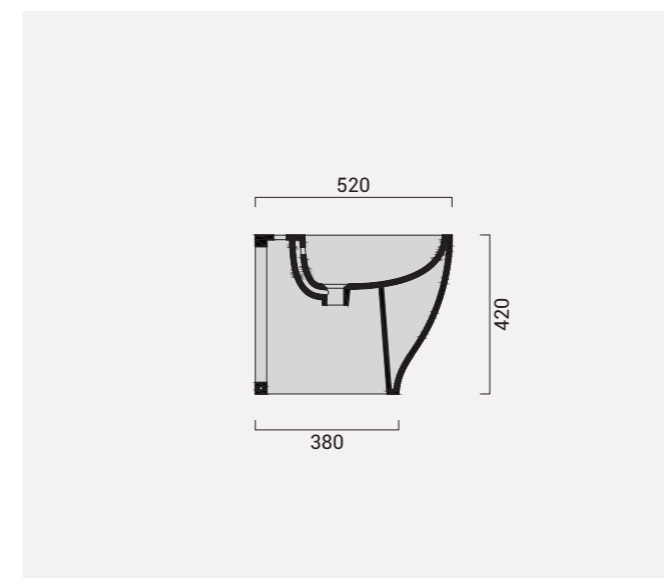

accessori_accessories_

tipologia_type_	piletta click/clack in ceramica_push down ceramic drain_		
finitura_trim_	bianco lucido_glossy white_	99ACKP1	€ 70
finitura_trim_	colorato_coloured_	99ACKP7	€ 90
tipologia_type_	piletta a scarico libero in ceramica_fixed ceramic drain_		
finitura_trim_	bianco lucido_glossy white_	09ACSP1	€ 70
finitura_trim_	colorato_coloured_	99ACSP7	€ 90
tipologia_type_	kit fissaggi per filomuro_back to wall fixing kit_	99ACV71	€ 6