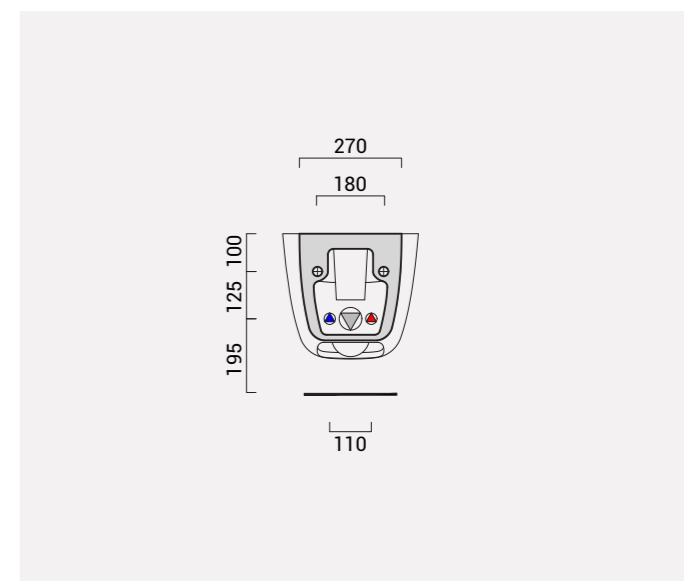

accessori_accessories_

piletta_drain_	piletta click/clack in ceramica_push down ceramic drain_		
finitura_trim_	bianco lucido_glossy white_	99ACKP1	€ 70
finitura_trim_	colorato_coloured_	99ACKP7	€ 90
piletta_drain_	piletta a scarico libero in ceramica_fixed ceramic drain_		
finitura_trim_	bianco lucido_glossy white_	09ACSP1	€ 70
finitura_trim_	colorato_coloured_	99ACSP7	€ 90
tipologia_type_	kit fissaggio a scomparsa_wall hung fixing kit_	09ACKB1	€ 42
tipologia_type_	staffe di fissaggio_fixing brackets_	99ACST1	€ 39