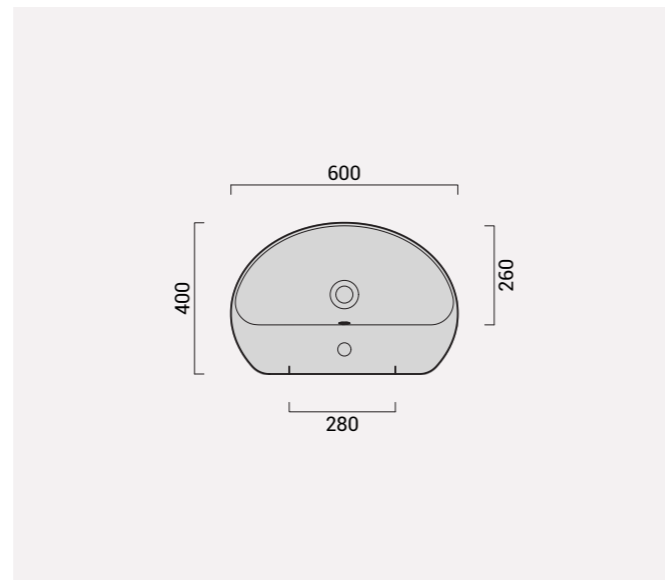

Gran Mascalzone

		Codice	Prezzo
tipologia_type_	lavabo_washbasin_		
dimensione_size_	cm 60x40		
installazione_installation_	parete.appoggiowallhung.countertop		
finitura_trim_	bianco lucido_glossy white_	14LVGR1	€ 260
finitura_trim_	colorato_coloured_	14LVGR7	€ 662
peso_weight_	kg 22		
pz/paletta_art/pallet_	nazionale 20_europallet 20_		
accessori_accessories_			
tipologia_type_	porta asciugamano_towel rail_		
dimensione_size_	cm 70		
finitura_trim_	cromato lucido_bright chrome_	14ACGM1	€ 150
peso_weight_	kg 1,2		
piletta_drain_	piletta click/clack in ceramica_push down ceramic drain_		
finitura_trim_	bianco lucido_glossy white_	99ACKP1	€ 70
	colorato_coloured_	99ACKP7	€ 90
piletta_drain_	piletta a scarico libero in ceramica_fixed ceramic drain_		
finitura_trim_	bianco lucido_glossy white_	99ACSP1	€ 70
	colorato_coloured_	99ACSP7	€ 90