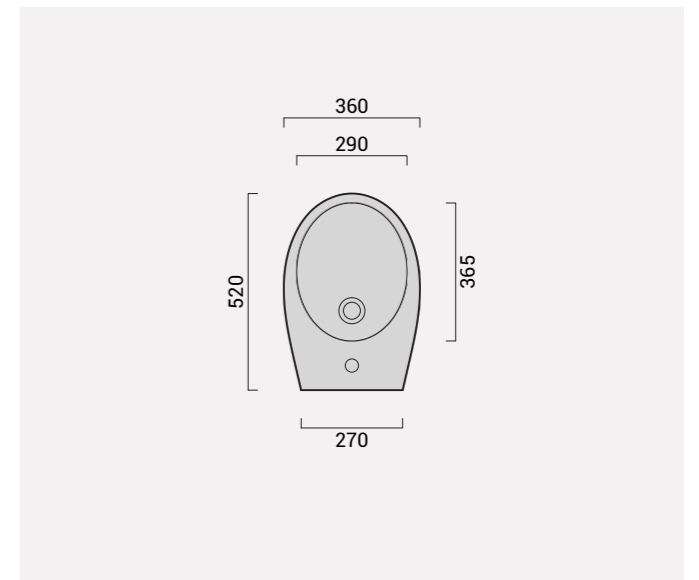

accessori_accessories_

piletta_drain_	piletta click/clack in ceramica_push down ceramic drain_		
finitura_trim_	bianco lucido_glossy white_	99ACKP1	€ 70
finitura_trim_	colorato_coloured_	99ACKP7	€ 90
piletta_drain_	piletta a scarico libero in ceramica_fixed ceramic drain_		
finitura_trim_	bianco lucido_glossy white_	09ACSP1	€ 70
finitura_trim_	colorato_coloured_	99ACSP7	€ 90
tipologia_type_	kit fissaggio a scomparsa_wall hung fixing kit_	09ACKB1	€ 42
tipologia_type_	staffe di fissaggio_fixing brackets_	99ACST1	€ 39