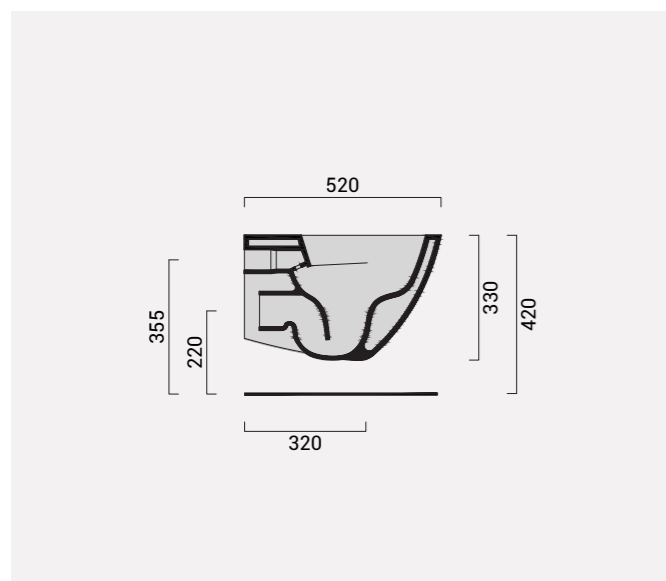

Gran Mascalzone

		Codice	Prezzo
tipologia_type_	wc senza brida_wc rim less_		
dimensione_size_	cm 36x52		
installazione_installation_	sospeso_wall hung_		
scarico_drain_	parete_wall_		
finitura_trim_	bianco lucido_glossy white_	14VSGS1	€ 231
finitura_trim_	colorato_coloured_	14VSGS7	€ 633
peso_weight_	kg 20		
pz/paletta_art/pallet_	nazionale 15_europallet 25_		

accessori_accessories_

tipologia_type_	copriwater ammortizzato slim con cerniere a sgancio rapido_ slim cushioned coverseat with quick release hinges_		
finitura_trim_	bianco lucido_glossy white_	14CWGR1	€ 110
finitura_trim_	colorato_coloured_	14CWGR7	€ 245
tipologia_type_	kit fissaggio a scomparsa_wall hung fixing kit_	09ACKV1	€ 42
tipologia_type_	staffe di fissaggio_fixing brackets_	99ACST1	€ 39