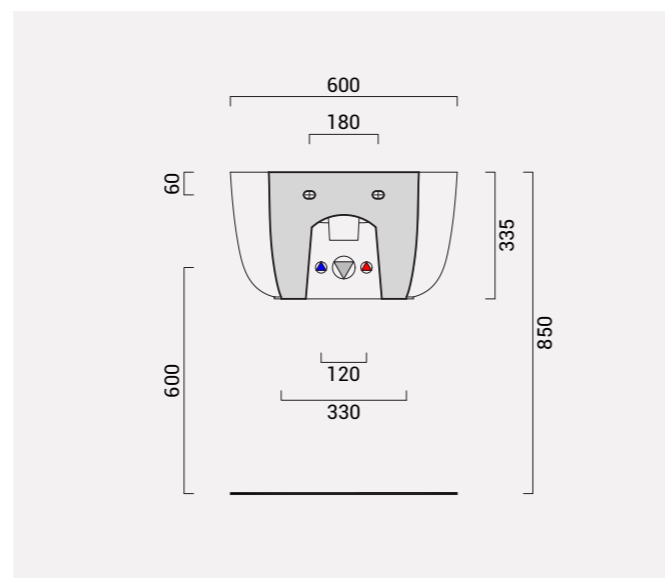

Gran Mascalzone

		Codice	Prezzo
tipologia_type_	lavabo_washbasin_		
dimensione_size_	cm 60x40		
installazione_installation_	parete.appoggiowallhung.countertop		
finitura_trim_	bianco lucido_glossy white_	14LVGR1	€ 260
finitura_trim_	colorato_coloured_	14LVGR7	€ 662
peso_weight_	kg 22		
pz/paletta_art/pallet_	nazionale 20_europallet 20_		
accessori_accessories_			
tipologia_type_	porta asciugamano_towel rail_		
dimensione_size_	cm 70		
finitura_trim_	cromato lucido_bright chrome_	14ACGM1	€ 150
peso_weight_	kg 1,2		
piletta_drain_	piletta click/clack in ceramica_push down ceramic drain_		
finitura_trim_	bianco lucido_glossy white_	99ACKP1	€ 70
	colorato_coloured_	99ACKP7	€ 90
piletta_drain_	piletta a scarico libero in ceramica_fixed ceramic drain_		
finitura_trim_	bianco lucido_glossy white_	99ACSP1	€ 70
	colorato_coloured_	99ACSP7	€ 90