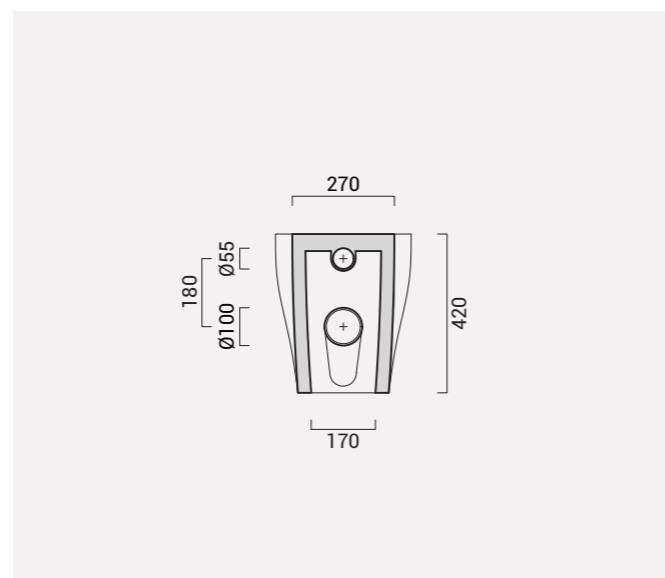

Gran Mascalzone

		Codice	Prezzo
tipologia_type_	wc senza brida_wc rim less_		
dimensione_size_	cm 36x52		
installazione_installation_	terra filoparete_backtowall_		
scarico_drain_	terra.parete_floor.wall_		
finitura_trim_	bianco lucido_glossy white_	14VSGR1	€ 231
finitura_trim_	colorato_coloured_	14VSGR7	€ 633
peso_weight_	kg 27		
pz/paletta_art/pallet_	nazionale 15_europallet 25_		

accessori_accessories_

tipologia_type_	copriwater ammortizzato slim con cerniere a sgancio rapido_ slim cushioned coverseat with quick release hinges_		
finitura_trim_	bianco lucido_glossy white_	14CWGR1	€ 110
finitura_trim_	colorato_coloured_	14CWGR7	€ 245
tipologia_type_	kit fissaggi per filomuro_back to wall fixing kit_	99ACV71	€ 6
tipologia_type_	curva di scarico da 100 mm_100 mm drainage connection_	99AC061	€ 15