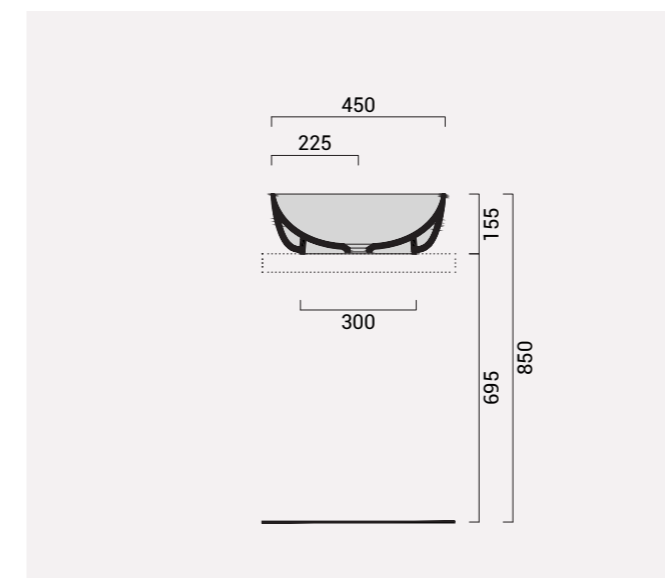

Gran Mascalzone

		Codice	Prezzo
tipologia_type_	lavabo_washbasin_		
dimensione_size_	cm 45		
installazione_installation_	appoggiocountertop		
finitura_trim_	bianco lucido_glossy white_	14LV451	€ 240
finitura_trim_	colorato_coloured_	14LV457	€ 642
peso_weight_	kg 15		
pz/paletta_art/pallet_	nazionale 20_europallet 20_		
accessori_accessories_			
piletta_drain_	piletta click/clack in ceramica_push down ceramic drain_	99ACKP1	€ 70
finitura_trim_	bianco lucido_glossy white_	99ACKP7	€ 90
	colorato_coloured_		
piletta_drain_	piletta a scarico libero in ceramica_fixed ceramic drain_	99ACSP1	€ 70
finitura_trim_	bianco lucido_glossy white_	99ACSP7	€ 90
	colorato_coloured_		

Disponibile da Aprile 2021_
Available from April 2021_
Verfügbar ab April 2021_
Disponible à partir d'avril 2021_