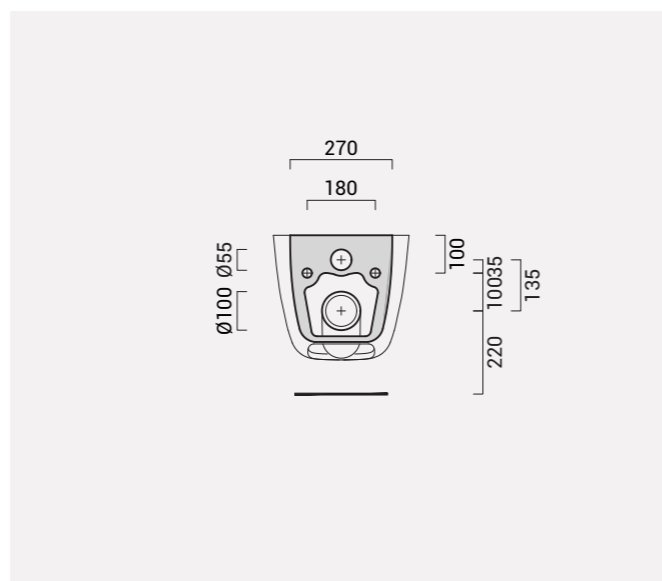

Gran Mascalzone

		Codice	Prezzo
tipologia_type_	wc senza brida_wc rim less_		
dimensione_size_	cm 36x52		
installazione_installation_	sospeso_wall hung_		
scarico_drain_	parete_wall_		
finitura_trim_	bianco lucido_glossy white_	14VSGS1	€ 231
finitura_trim_	colorato_coloured_	14VSGS7	€ 633
peso_weight_	kg 20		
pz/paletta_art/pallet_	nazionale 15_europallet 25_		

accessori_accessories_

tipologia_type_	copriwater ammortizzato slim con cerniere a sgancio rapido_ slim cushioned coverseat with quick release hinges_		
finitura_trim_	bianco lucido_glossy white_	14CWGR1	€ 110
finitura_trim_	colorato_coloured_	14CWGR7	€ 245
tipologia_type_	kit fissaggio a scomparsa_wall hung fixing kit_	09ACKV1	€ 42
tipologia_type_	staffe di fissaggio_fixing brackets_	99ACST1	€ 39