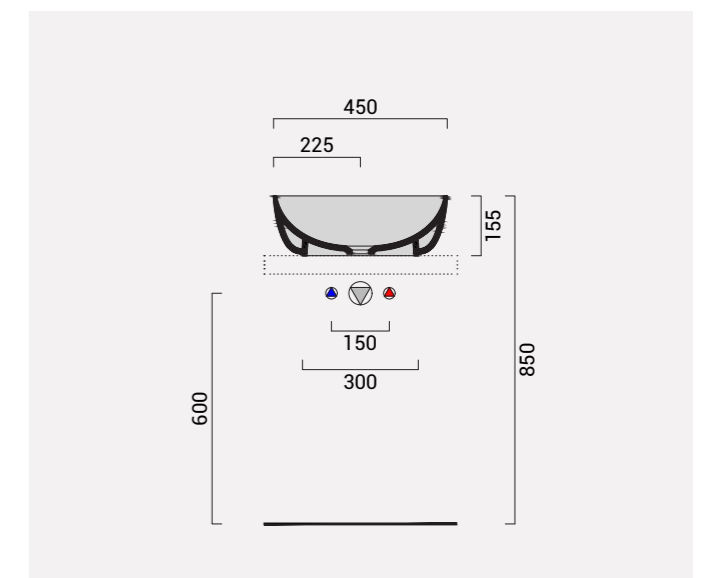

Gran Mascalzone

		Codice	Prezzo
tipologia_type_	lavabo_washbasin_		
dimensione_size_	cm 45		
installazione_installation_	appoggiocountertop		
finitura_trim_	bianco lucido_glossy white_	14LV451	€ 240
finitura_trim_	colorato_coloured_	14LV457	€ 642
peso_weight_	kg 15		
pz/paletta_art/pallet_	nazionale 20_europallet 20_		
accessori_accessories_			
piletta_drain_	piletta click/clack in ceramica_push down ceramic drain_	99ACKP1	€ 70
finitura_trim_	bianco lucido_glossy white_	99ACKP7	€ 90
	colorato_coloured_		
piletta_drain_	piletta a scarico libero in ceramica_fixed ceramic drain_	99ACSP1	€ 70
finitura_trim_	bianco lucido_glossy white_	99ACSP7	€ 90
	colorato_coloured_		

Disponibile da Aprile 2021_
Available from April 2021_
Verfügbar ab April 2021_
Disponible à partir d'avril 2021_