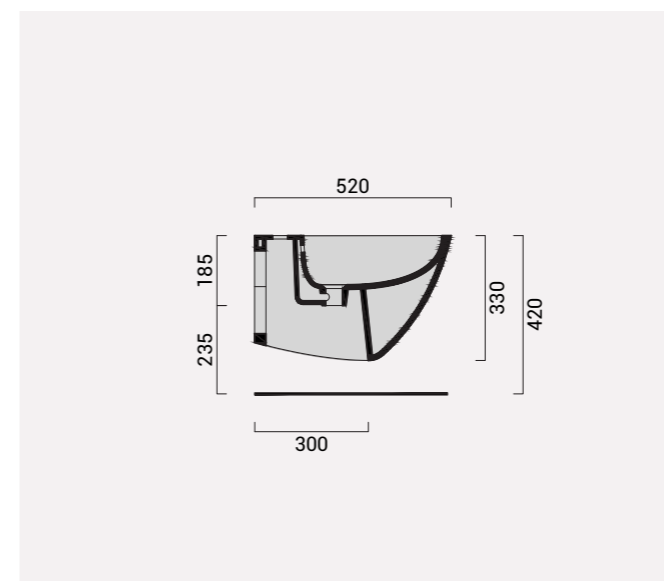

accessori_accessories_

piletta_drain_	piletta click/clack in ceramica_push down ceramic drain_		
finitura_trim_	bianco lucido_glossy white_	99ACKP1	€ 70
finitura_trim_	colorato_coloured_	99ACKP7	€ 90
piletta_drain_	piletta a scarico libero in ceramica_fixed ceramic drain_		
finitura_trim_	bianco lucido_glossy white_	09ACSP1	€ 70
finitura_trim_	colorato_coloured_	99ACSP7	€ 90
tipologia_type_	kit fissaggio a scomparsa_wall hung fixing kit_	09ACKB1	€ 42
tipologia_type_	staffe di fissaggio_fixing brackets_	99ACST1	€ 39